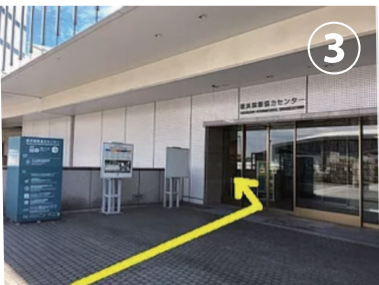

Як пройти до українського кафе «Друзі»

1-1-1 Minatomirai, Yokohama, 5F Yokohama International Organization Center, Pacifico Yokohama
Телефон 045-222-1209

Прохід до «Друзів» з **2-го** поверху Yokohama International Organizations Center Bld.

① Перейдіть міст Queen Mall. Коли дійдете до входу в Pacifico Yokohama, поверніть праворуч.

② Пройдіть до Yokohama International Organizations Center.

③ Пройдіть через автоматичні двері, і відразу поверніть ліворуч до Yokohama International Organizations Center (YOKE)

***Другі автоматичні двері не ведуть до YOKE! Не проходите через них!**

④ Підніміться на ліфті на 5-ий поверх до Yokohama International Organizations Center.

⑤ Вийшовши з ліфта поверніть праворуч.

⑥ Дійшовши до стіни поверніть праворуч.