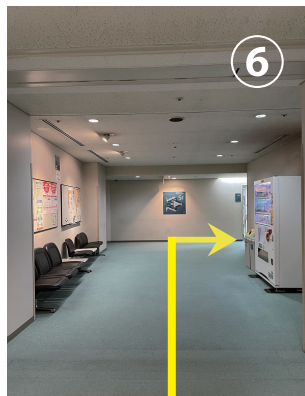

① Перейдіть міст Queen Mall. Коли дійдете до входу в Pacifico Yokohama, поверніть праворуч.

② Пройдіть до Yokohama International Organizations Center.

③ Пройдіть через автоматичні двері, і відразу поверніть ліворуч до Yokohama International Organizations Center (YOKE)

***Другі автоматичні двері не ведуть до YOKE! Не проходите через них!**

④ Підніміться на ліфті на 5-ий поверх до Yokohama International Organizations Center.

⑤ Вийшовши з ліфта поверніть праворуч.

⑥ Дійшовши до стіни поверніть праворуч.