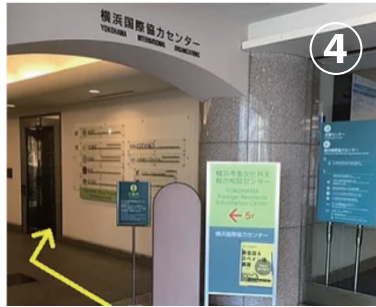

Як пройти до українського кафе «Друзі»

1-1-1 Minatomirai, Yokohama, 5F Yokohama International Organization Center, Pacifico Yokohama
Телефон 045-222-1209

Прохід до «Друзів» з **2-го** поверху Yokohama International Organizations Center Bld.

① Перейдіть міст Queen Mall. Коли дійдете до входу в Pacifico Yokohama, поверніть праворуч.

② Пройдіть до Yokohama International Organizations Center.

③ Пройдіть через автоматичні двері, і відразу поверніть ліворуч до Yokohama International Organizations Center (YOKE)

***Другі автоматичні двері не ведуть до YOKE! Не проходите через них!**

④ Підніміться на ліфті на 5-ий поверх до Yokohama International Organizations Center.

⑤ Вийшовши з ліфта поверніть праворуч.

⑥ Дійшовши до стіни поверніть праворуч.